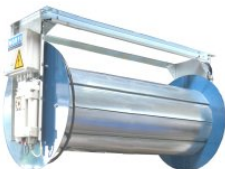

Вытяжная катушка Norfi с электроприводом 1200 DN 125

Артикул: 05-4711-121   Norfi, Германия

Тип привода катушки	электрический
Диаметр шланга	125 мм
Емкость перемотки	14.3 м
Ширина барабана	1200 мм