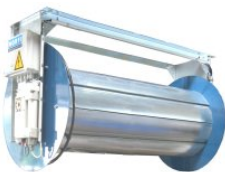

Вытяжная катушка Norfi с электроприводом 1200 DN 100

Артикул: 05-4711-120   Norfi, Германия

Тип привода катушки	электрический
Диаметр шланга	100 мм
Емкость перемотки	16.7 м
Ширина барабана	1200 мм